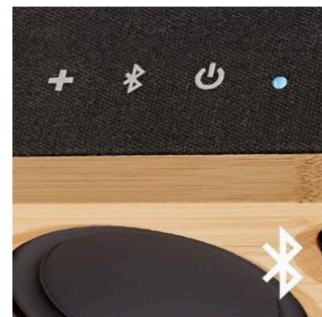

Caractéristiques

Remplissage sonore

Ces haut-parleurs offrent une sortie puissante qui remplit toute pièce, tandis que les tweeters garantissent que tous les détails restent nets et clairs.

Tissu exclusif recyclé Marley

Le tissu REWIND utilise 30 bouteilles plastiques recyclées (RPET).

Bluetooth

Connectez-vous sans fil pour une portabilité supérieure avec la technologie Bluetooth. À la maison ou en déplacement, la connectivité Bluetooth permet une transmission sans fil à partir de centaines d'appareils.