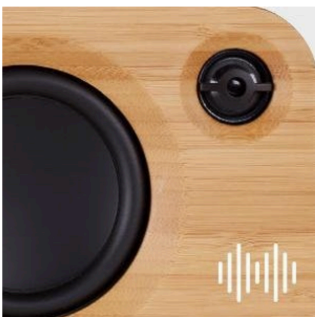

Caractéristiques

Remplissage sonore

Ces haut-parleurs offrent une sortie puissante qui remplit toute pièce, tandis que les tweeters garantissent que tous les détails restent nets et clairs.